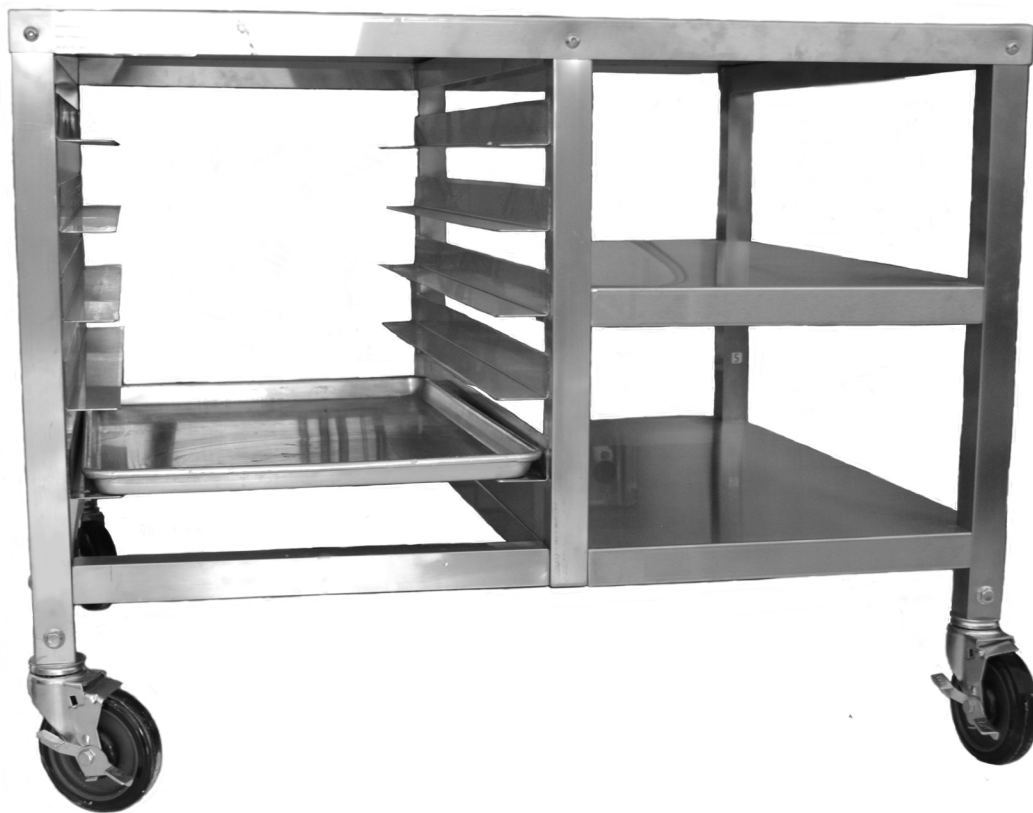

## CARACTÉRISTIQUES

- ✓ Dimensions : 39" x 34" x 35"
- ✓ Idéal pour four de 24" à 40" de large
- ✓ Base ouverte
- ✓ Rangement à tôles intégré
- ✓ Roues de 5" standard
- ✓ Pieds ajustables en option

Distribué par :